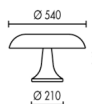

NESSO

Designer Giancarlo Mattioli,
Gruppo Architetti Urbanisti Città Nuova
Tischleuchte

Leuchtmittel:
max. 4x25W Glühlampe Opalglas (E 14)

0056 010A

209,17

251,00

Weiß

0056 050A

209,17

251,00

Orange