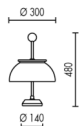

MODERN CLASSIC

ALFA

Designer Sergio Mazza
Tischleuchte

Leuchtmittel:
max. 2x40W Glühlampe Opalglas (E 14)

0026 010A

429,17

515,00

mit Dimmer