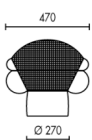

PATROCLO

Designer Gae Aulenti
Tischleuchte

Leuchtmittel:
max. 1x100W Glühlampe klar (E 27)

0060 010A

733,33

880,00

mit Dimmer