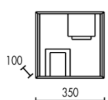

0028 090A

115,00

138,00

silberfarben

FATO

Designer Gio Ponti
Tisch-, oder Wandleuchte

Leuchtmittel:
max. 2x40W Glühlampe Opalglas (E 14)

0048 010A